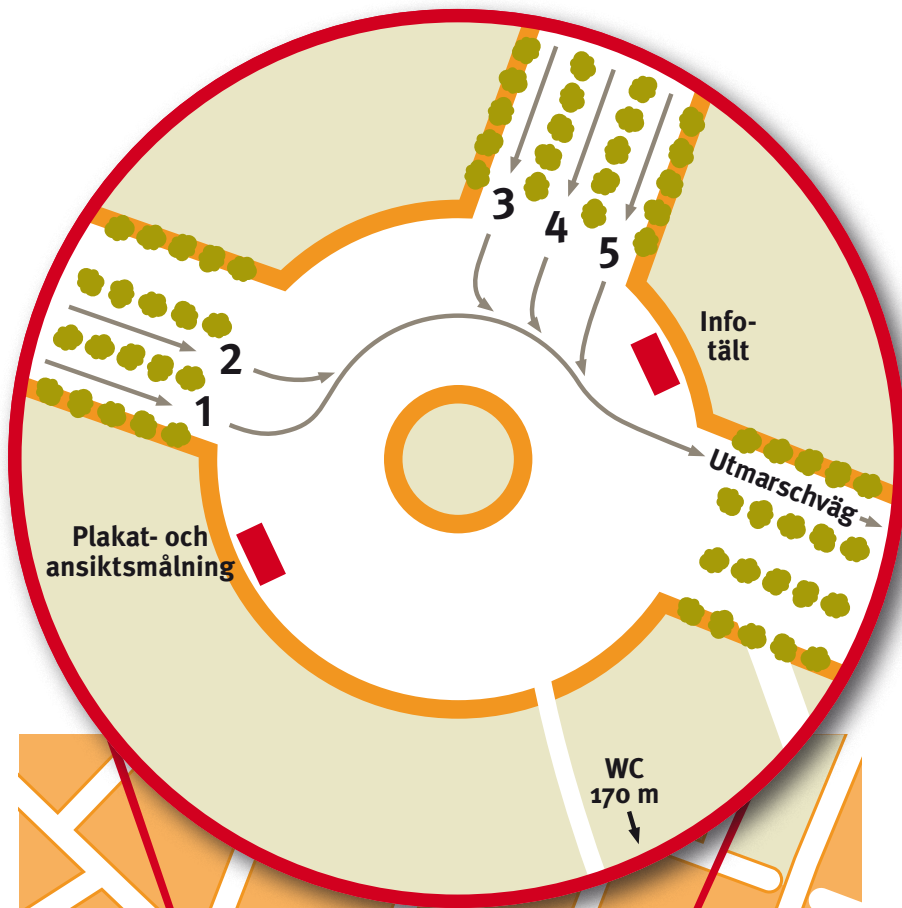

# Välkommen till Första maj!

**Avmarsch klockan 14.00**

**Uppställning för avdelningarna  
med tåten mot Linnéstatyn**

## **Avdelning 1**

Postorkestern i Stockholm  
SSU  
Socialdemokratiska studenter  
S-kvinnor  
Tro och Solidaritet  
Unga Örnar + Skansentåget  
Gamla Gardet  
Onsdagsklubben  
Smedjan  
Övriga icke-geografiska S-föreningar  
Socialdemokratiska invandrarföreningar

## **Avdelning 4**

**Stockholms Musikkår Tre Kronor**  
Områdes- och stadsdelsföreningar i Stockholm inom  
Bromma, Enskede-Årsta-Vantör, Farsta,  
Hägersten-Liljeholmen, Hässelby-Vällingby,  
Kungsholmen, Norrmalm, Rinkeby-Kista, Skarpnäck,  
Skärholmen, Spånga-Tensta & Södermalm,  
Älvsjö & Östermalm  
Avdelningen är även öppen för övriga demonstranter

## **Avdelning 5**

**Täby Blås**  
Arbetarekommunerna i Botkyrka, Danderyd,  
Ekerö, Haninge, Huddinge, Järfälla, Lidingö, Nacka,  
Norrtälje, Nykvarn, Nynäshamn, Salem, Sigtuna,  
Sollentuna, Solna, Sundbyberg, Södertälje, Tyresö,  
Täby, Upplands Bro, Upplands Väsby, Vallentuna,  
Vaxholm, Värmdö och Österåker