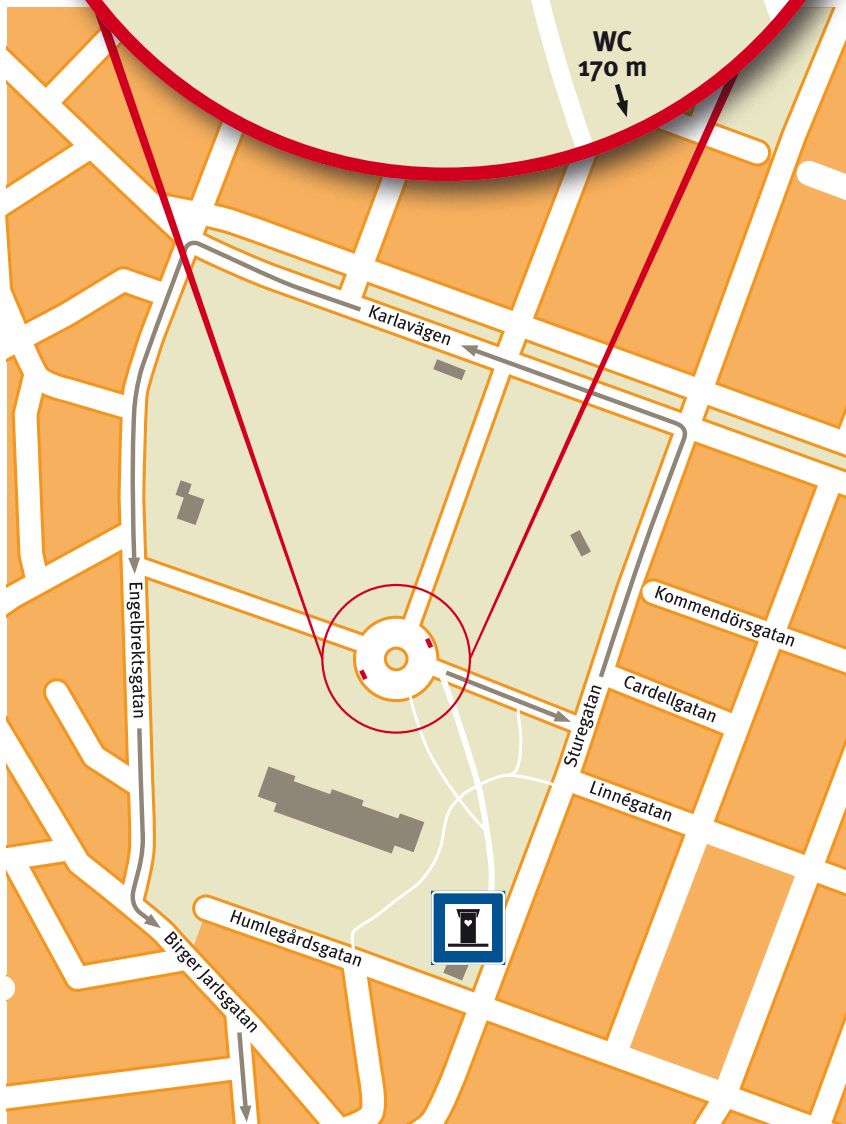

# Välkommen till Första maj!

**Avmarsch klockan 14.00**

**Uppställning för avdelningarna  
med tåten mot Linnéstatyn**

## **Avdelning 1**

Postorkestern i Stockholm  
SSU  
Socialdemokratiska studenter  
S-kvinnor  
Tro och Solidaritet  
Unga Örnar + Skansentåget  
Gamla Gardet  
Onsdagsklubben  
Smedjan  
Övriga icke-geografiska S-föreningar  
Socialdemokratiska invandrarföreningar

## **Avdelning 4**

**Stockholms Musikkår Tre Kronor**  
Områdes- och stadsdelsföreningar i Stockholm inom  
Bromma, Enskede-Årsta-Vantör, Farsta,  
Hägersten-Liljeholmen, Hässelby-Vällingby,  
Kungsholmen, Norrmalm, Rinkeby-Kista, Skarpnäck,  
Skärholmen, Spånga-Tensta & Södermalm,  
Älvsjö & Östermalm  
Avdelningen är även öppen för övriga demonstranter

## **Avdelning 5**

**Täby Blås**  
Arbetarekommunerna i Botkyrka, Danderyd,  
Ekerö, Haninge, Huddinge, Järfälla, Lidingö, Nacka,  
Norrtälje, Nykvarn, Nynäshamn, Salem, Sigtuna,  
Sollentuna, Solna, Sundbyberg, Södertälje, Tyresö,  
Täby, Upplands Bro, Upplands Väsby, Vallentuna,  
Vaxholm, Värmdö och Österåker