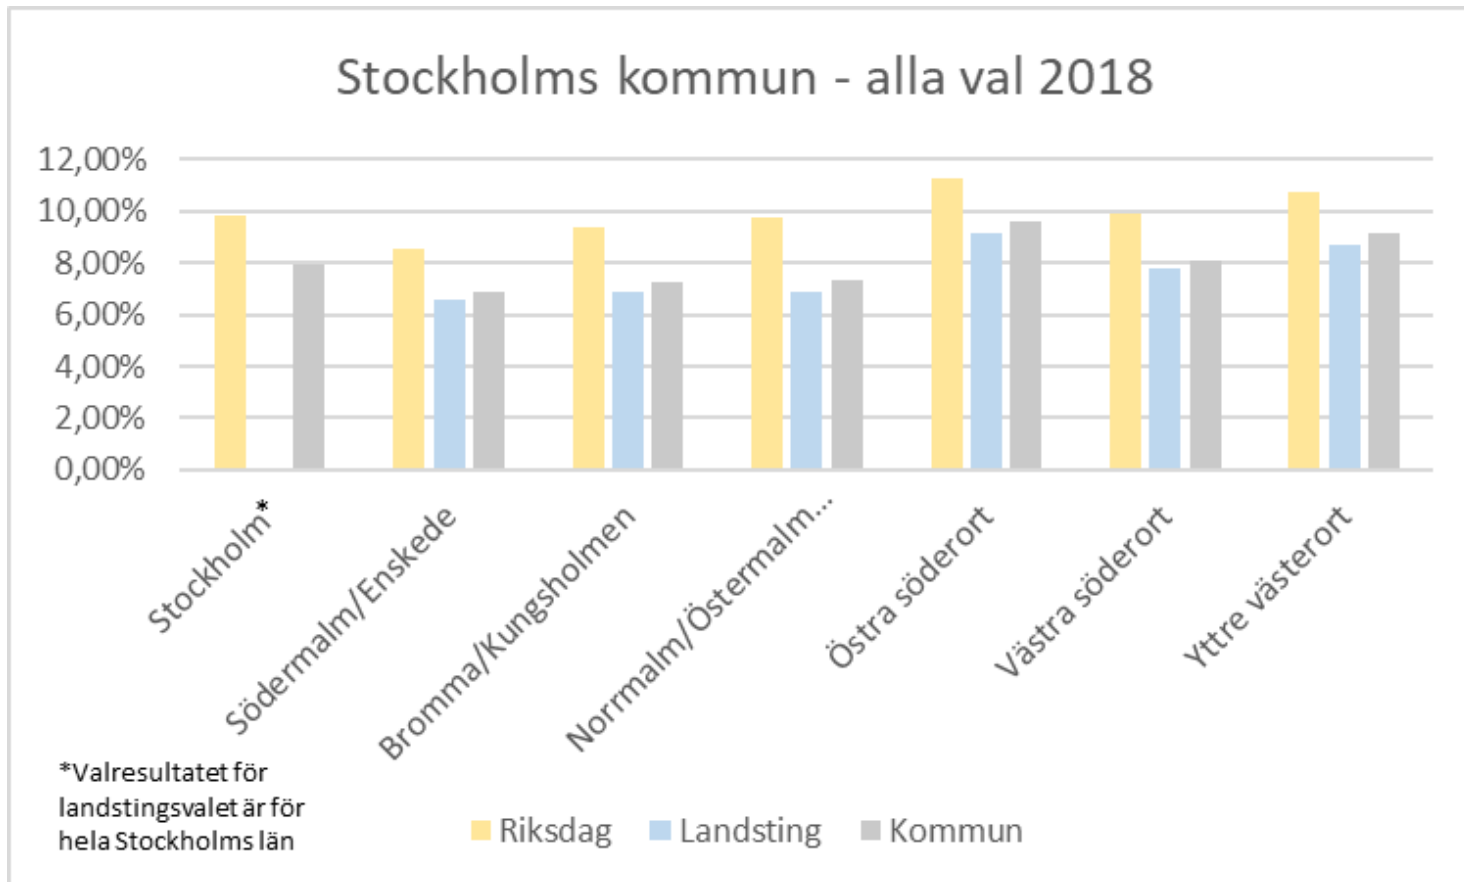

FRAMTIDSPARTIET

Valresultat M i Stockholms län

Socialdemokraterna

FRAMTIDSPARTIET

Sverigedemokraterna

Socialdemokraterna

FRAMTIDSPARTIET

Valresultat SD i Stockholm