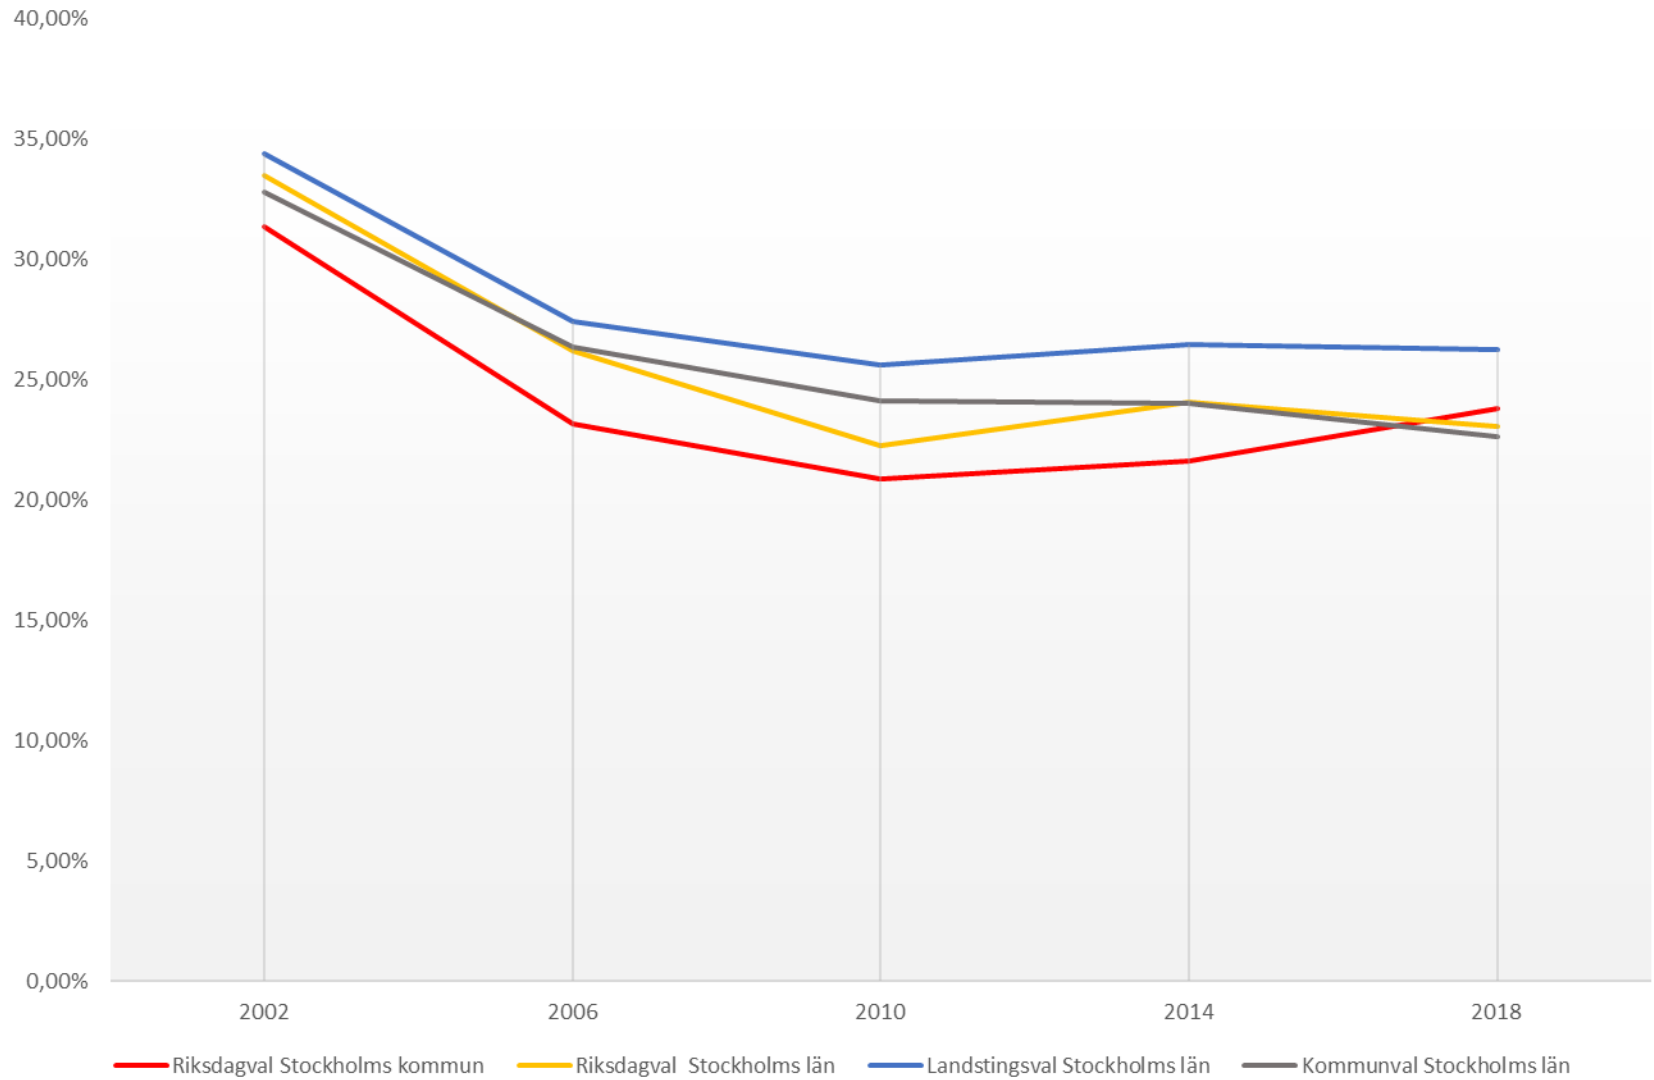

Valresultatet i Stockholmsregionen

Utvalda diagram (bilaga)

Källa: Valmyndigheten, val.se

Socialdemokraterna

FRAMTIDSPARTIET

Socialdemokraterna

Socialdemokraterna

FRAMTIDSPARTIET

TRENDKURVA 2002-2018

Socialdemokraterna

FRAMTIDSPARTIET

Valresultat S i Stockholms kommun

Socialdemokraterna

FRAMTIDSPARTIET

Valresultat S i Stockholms län

Socialdemokraterna