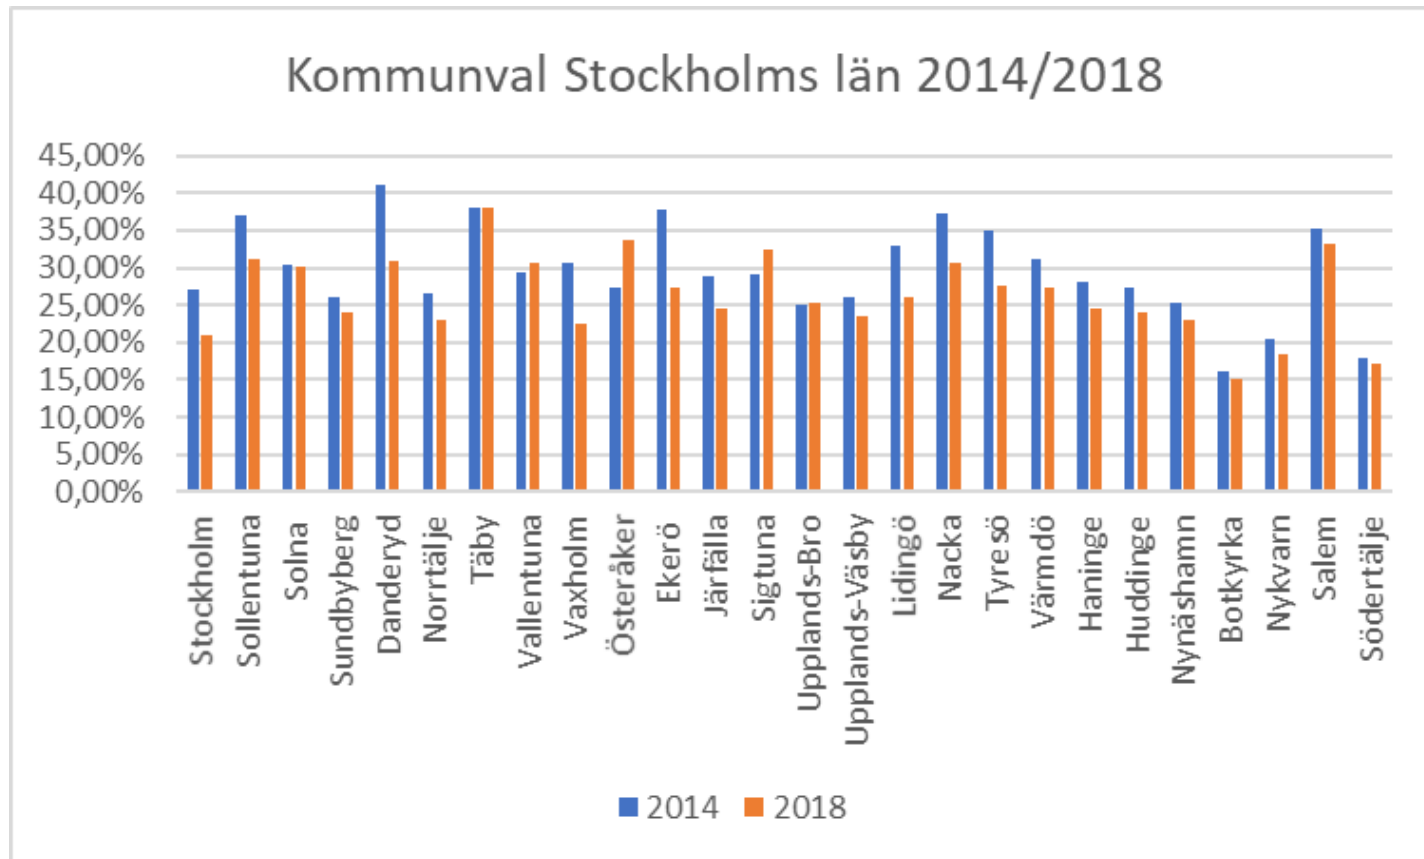

Valresultat M i Stockholms län

Socialdemokraterna

FRAMTIDSPARTIET