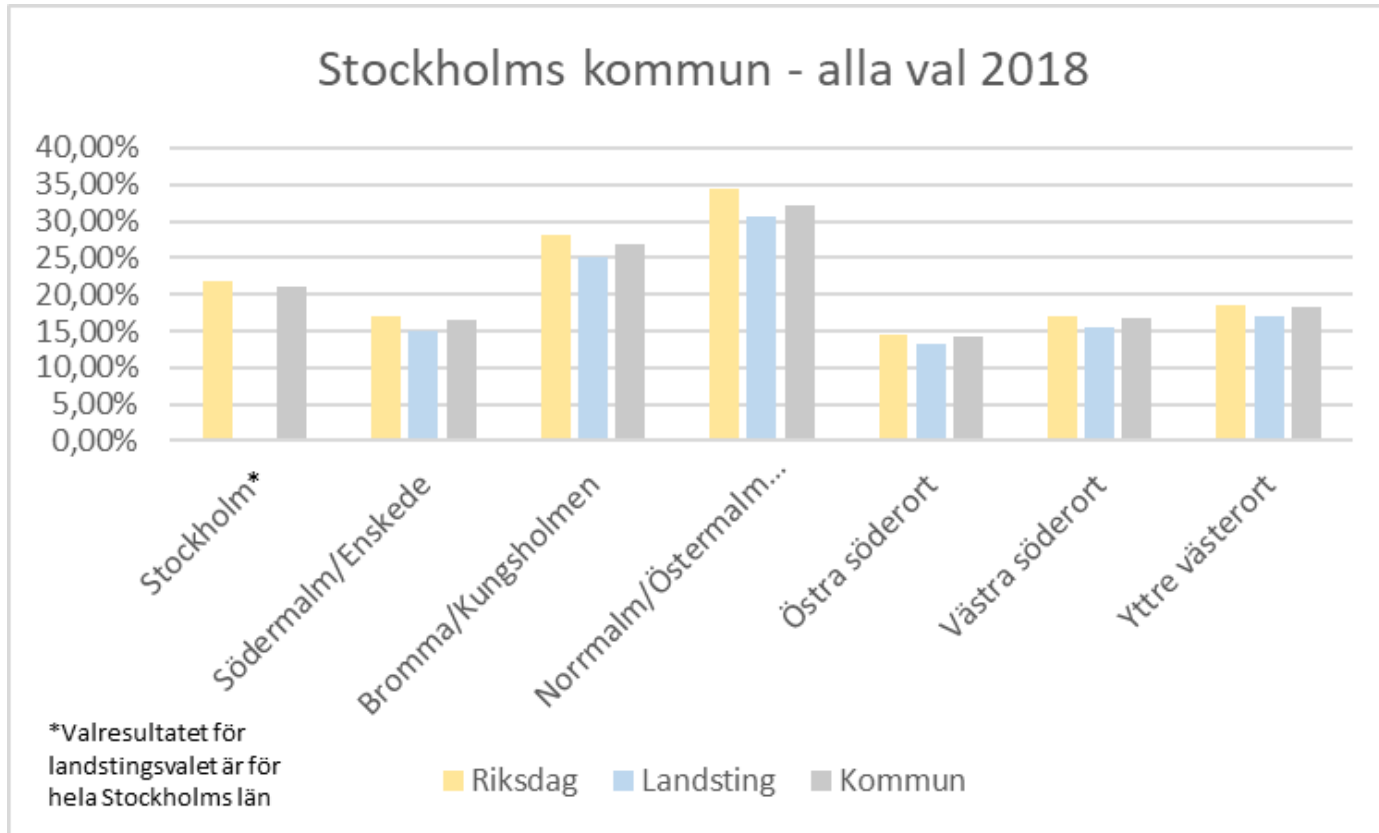

Valresultat M i Stockholm

Socialdemokraterna

FRAMTIDSPARTIET