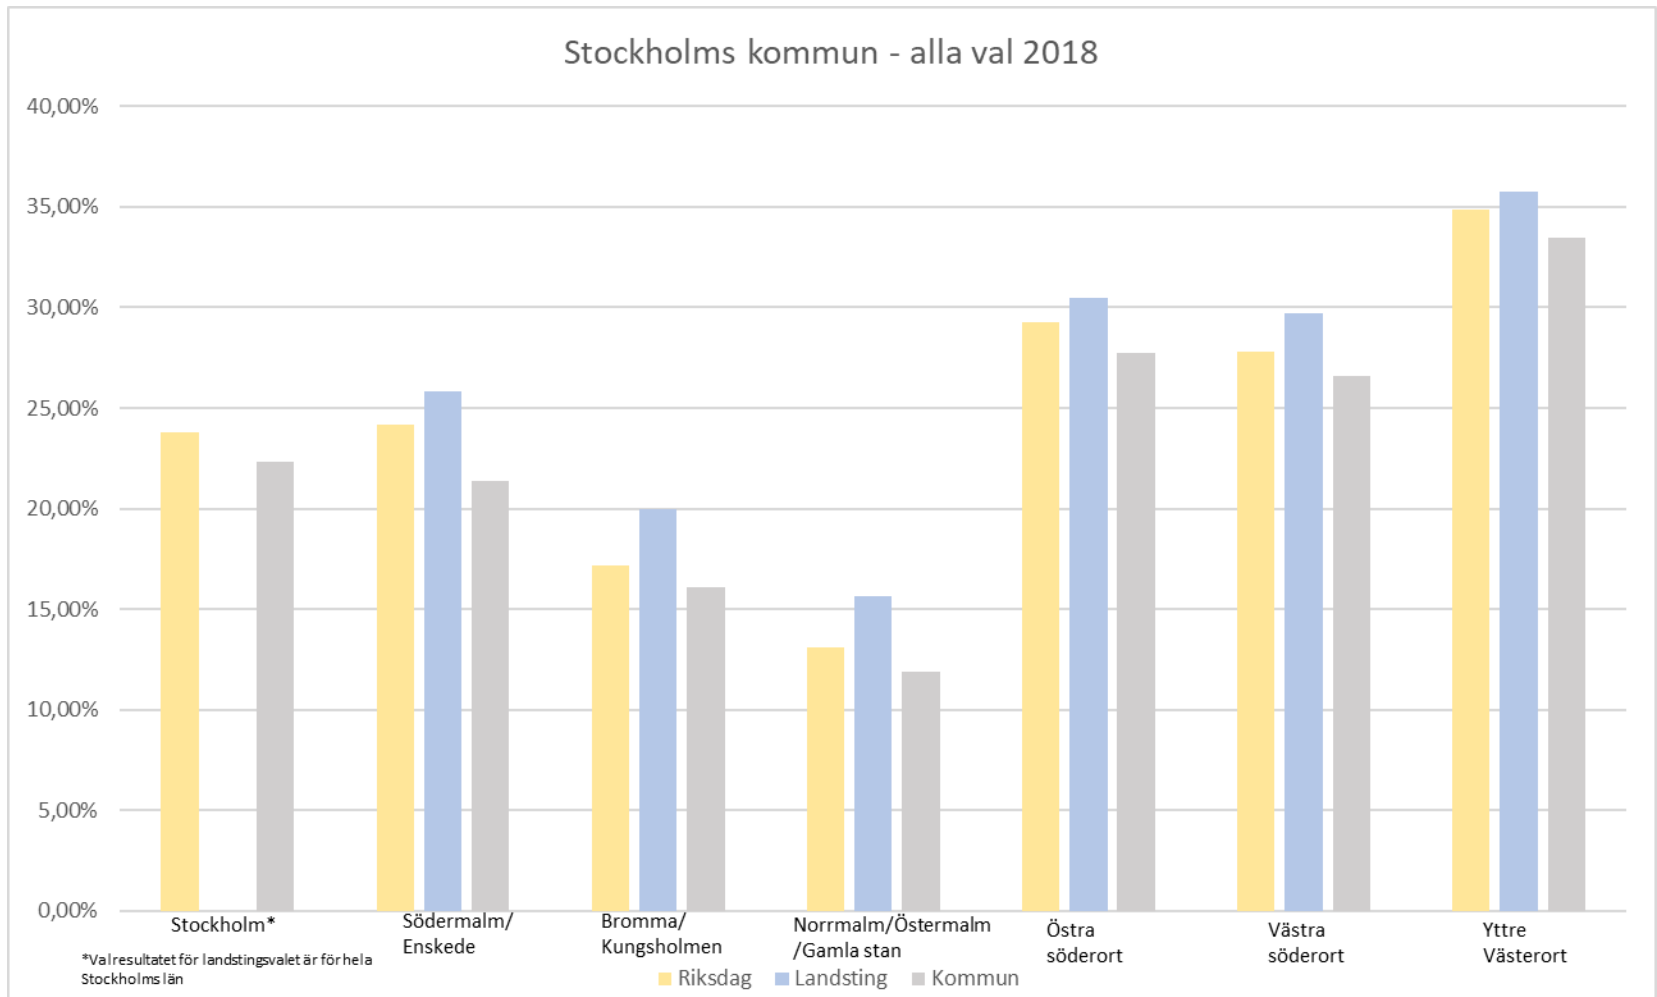

Valresultatet i Stockholmsregionen

Utvalda diagram (bilaga)

Källa: Valmyndigheten, val.se

Socialdemokraterna

FRAMTIDSPARTIET

Socialdemokraterna

Socialdemokraterna

FRAMTIDSPARTIET

TRENDKURVA 2002-2018

Socialdemokraterna

FRAMTIDSPARTIET

Valresultat S i Stockholms kommun

Socialdemokraterna

FRAMTIDSPARTIET

Valresultat S i Stockholms län

Socialdemokraterna