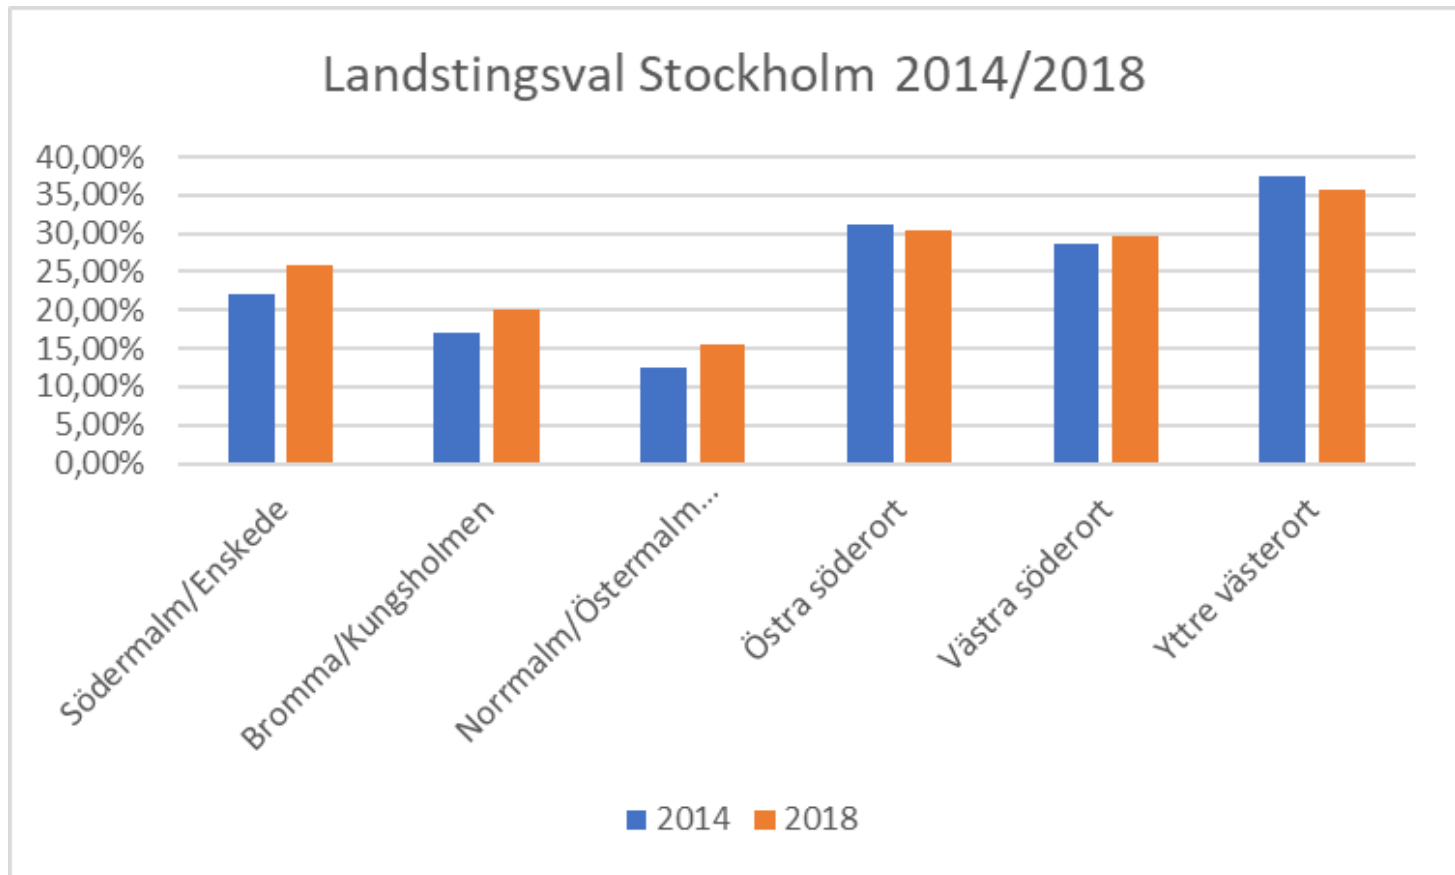

TRENDKURVA 2002-2018

Socialdemokraterna

FRAMTIDSPARTIET

Valresultat S i Stockholms kommun

Socialdemokraterna

FRAMTIDSPARTIET

Valresultat S i Stockholms län

Socialdemokraterna

FRAMTIDSPARTIET

Valresultat S i Stockholms kommun

Socialdemokraterna

FRAMTIDSPARTIET

Valresultat S i Stockholms län

Socialdemokraterna

FRAMTIDSPARTIET

Valresultat S i Stockholms kommun