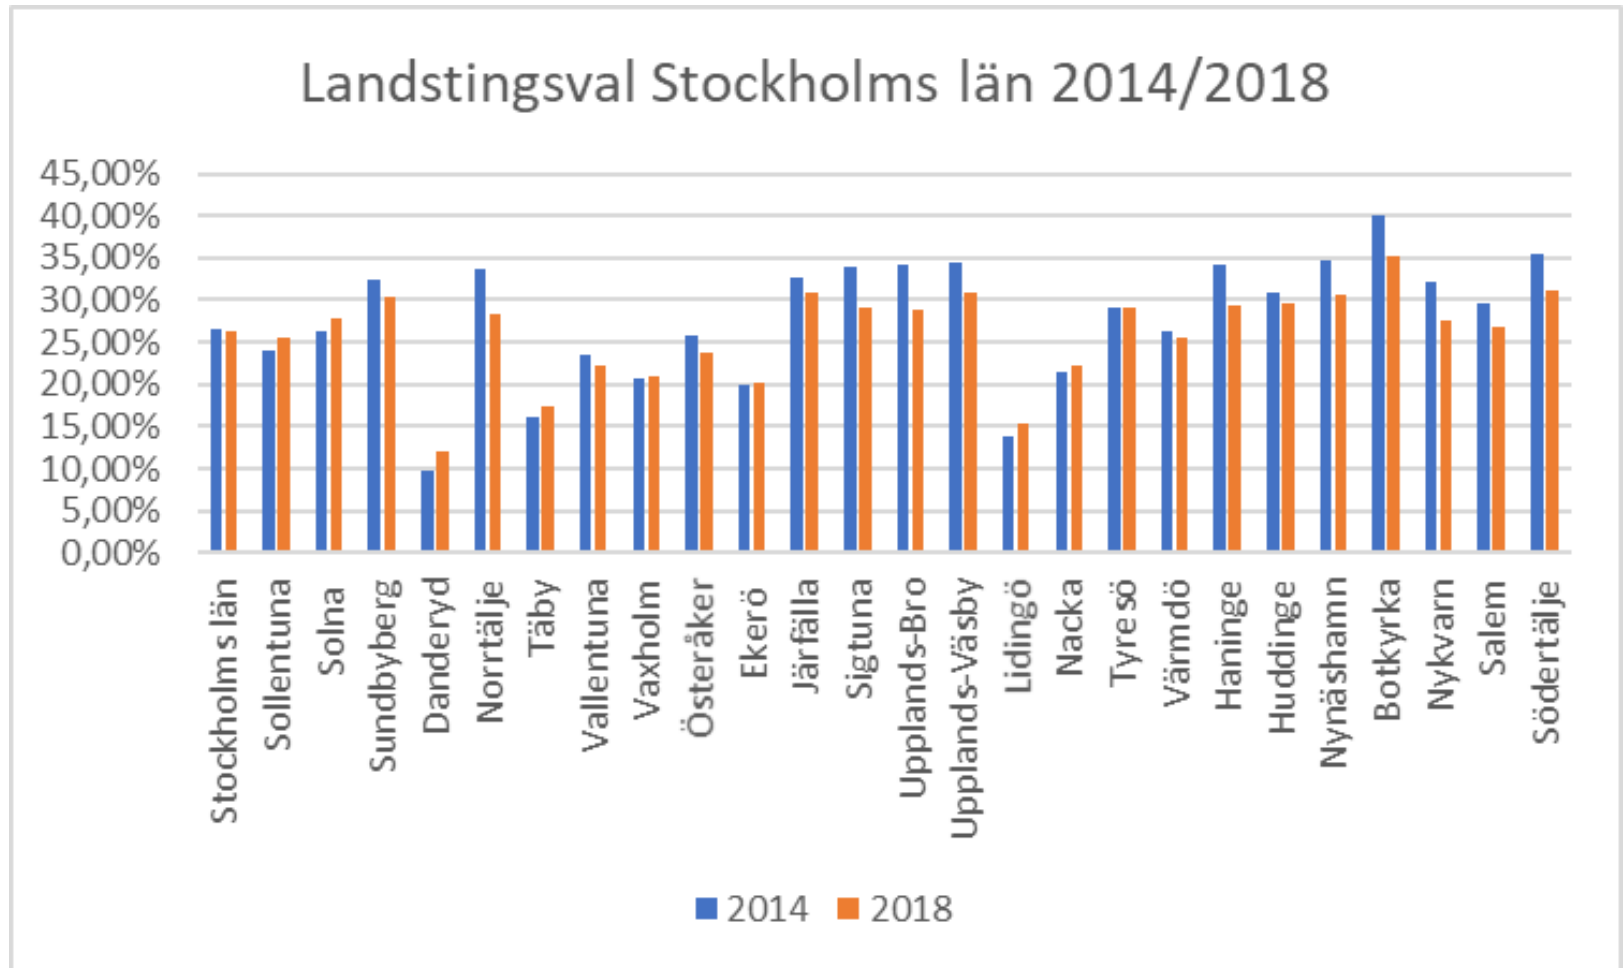

TRENDKURVA 2002-2018

Socialdemokraterna

FRAMTIDSPARTIET

Valresultat S i Stockholms kommun

Socialdemokraterna

FRAMTIDSPARTIET

Valresultat S i Stockholms län

Socialdemokraterna

FRAMTIDSPARTIET

Valresultat S i Stockholms kommun

Socialdemokraterna

FRAMTIDSPARTIET

Valresultat S i Stockholms län

Socialdemokraterna

FRAMTIDSPARTIET

Valresultat S i Stockholms kommun

Socialdemokraterna

FRAMTIDSPARTIET

Valresultat S i Stockholms län

Socialdemokraterna

FRAMTIDSPARTIET

Moderaterna

Socialdemokraterna

FRAMTIDSPARTIET