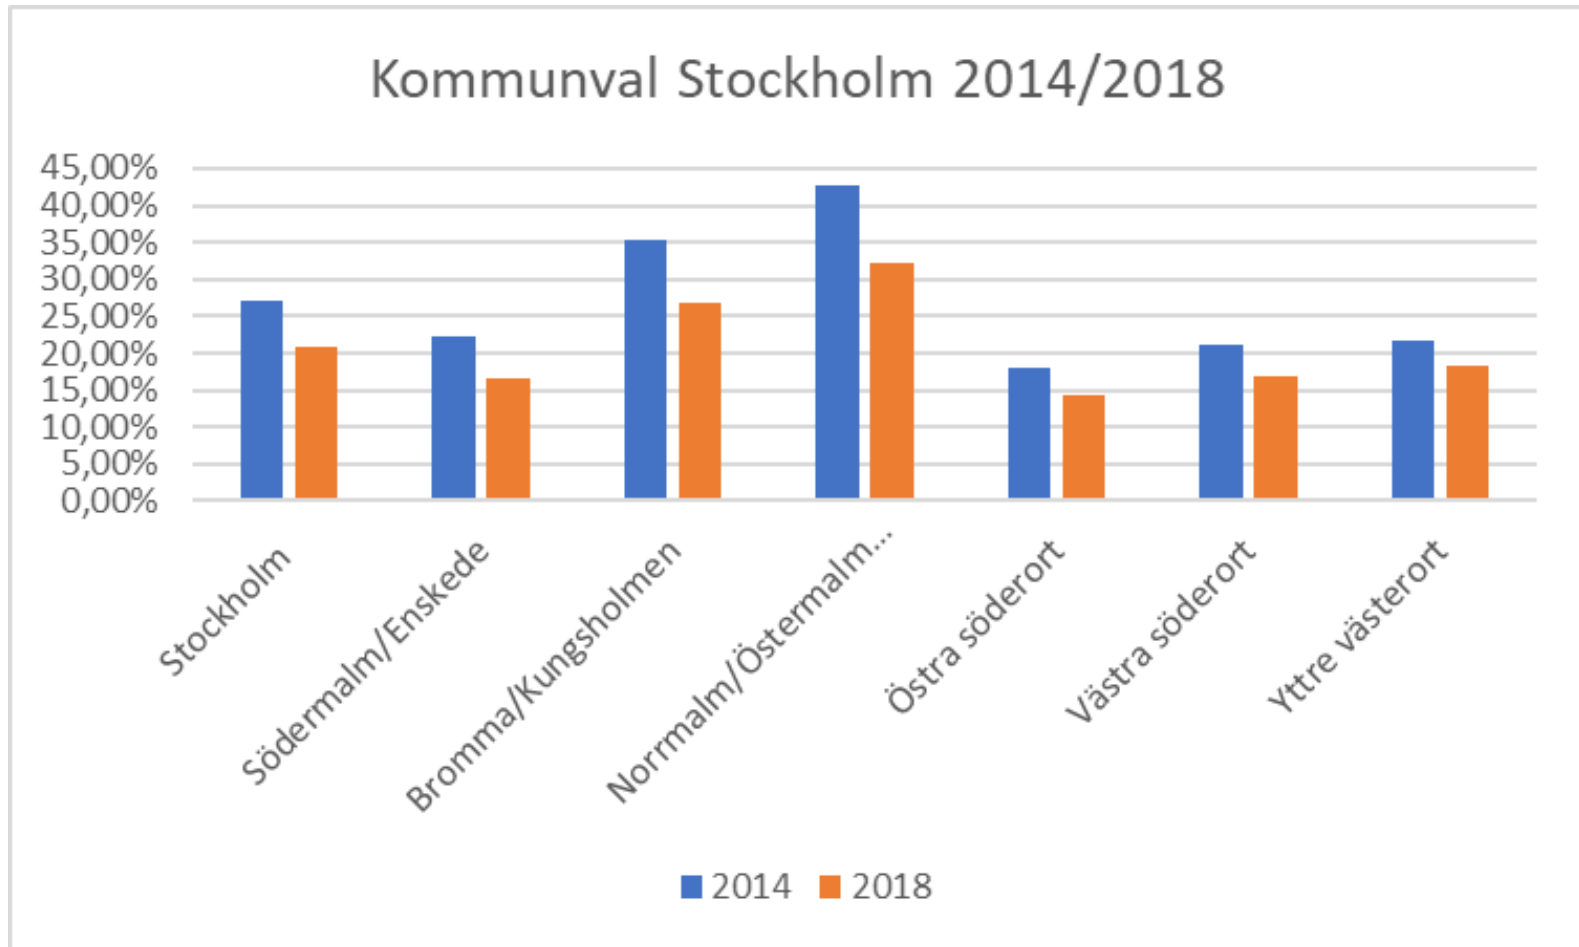

Valresultat M i Stockholm

Socialdemokraterna

FRAMTIDSPARTIET

Valresultat M i Stockholms län

Socialdemokraterna

FRAMTIDSPARTIET

Valresultat M i Stockholm

Socialdemokraterna