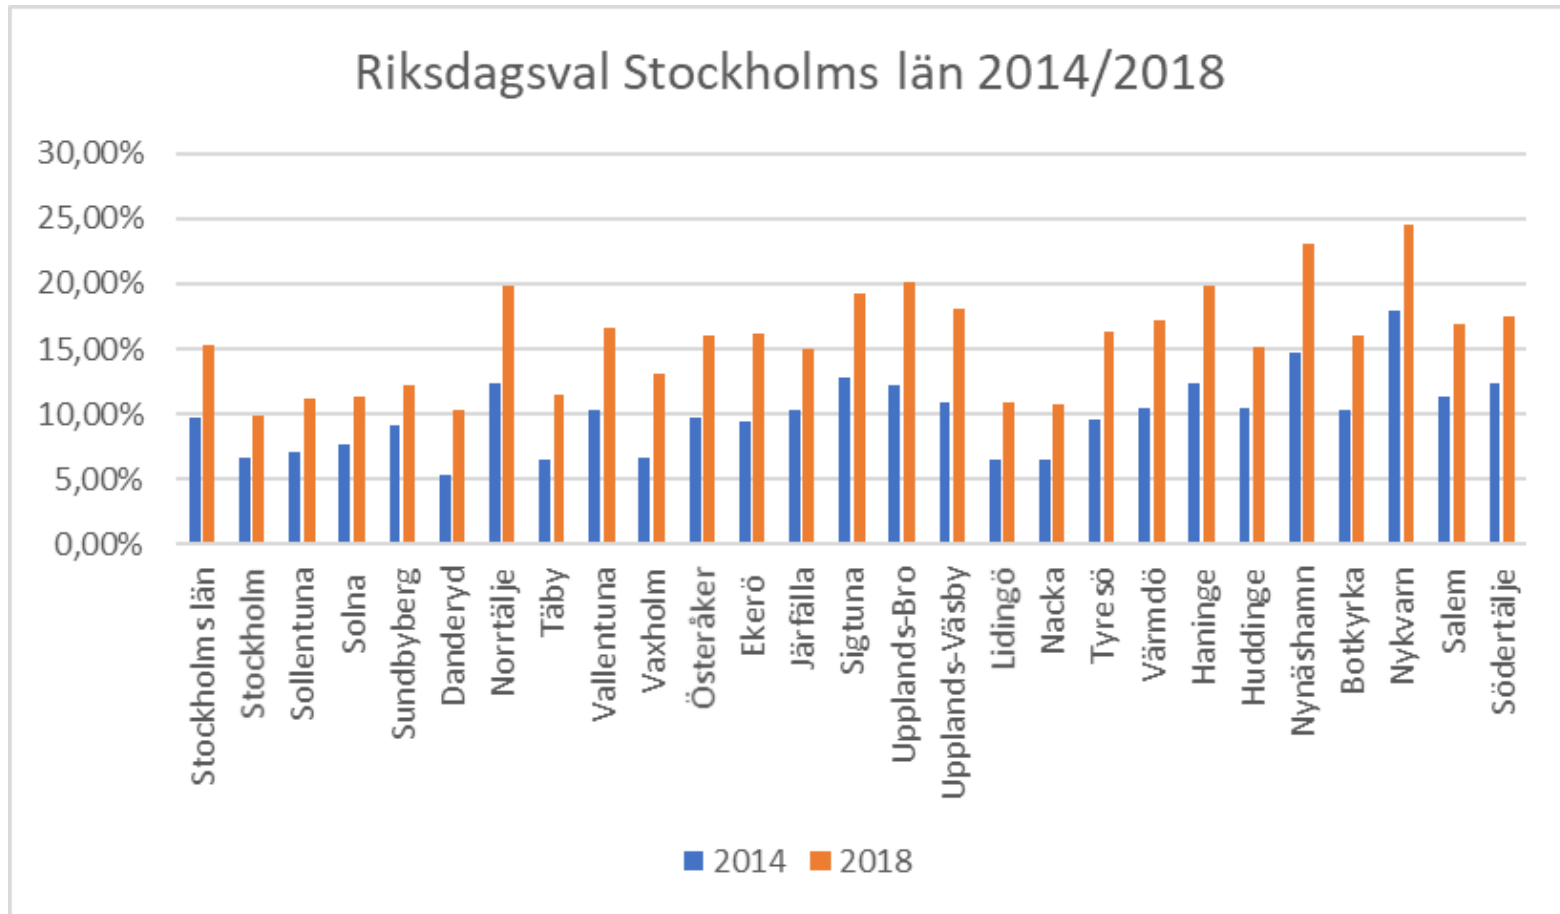

Socialdemokraterna

FRAMTIDSPARTIET

Valresultat SD i Stockholms län

Socialdemokraterna

FRAMTIDSPARTIET

Valresultat SD i Stockholms kommun

Socialdemokraterna

FRAMTIDSPARTIET

Valresultat SD i Stockholms län

Socialdemokraterna

FRAMTIDSPARTIET

Socialdemokraterna

FRAMTIDSPARTIET