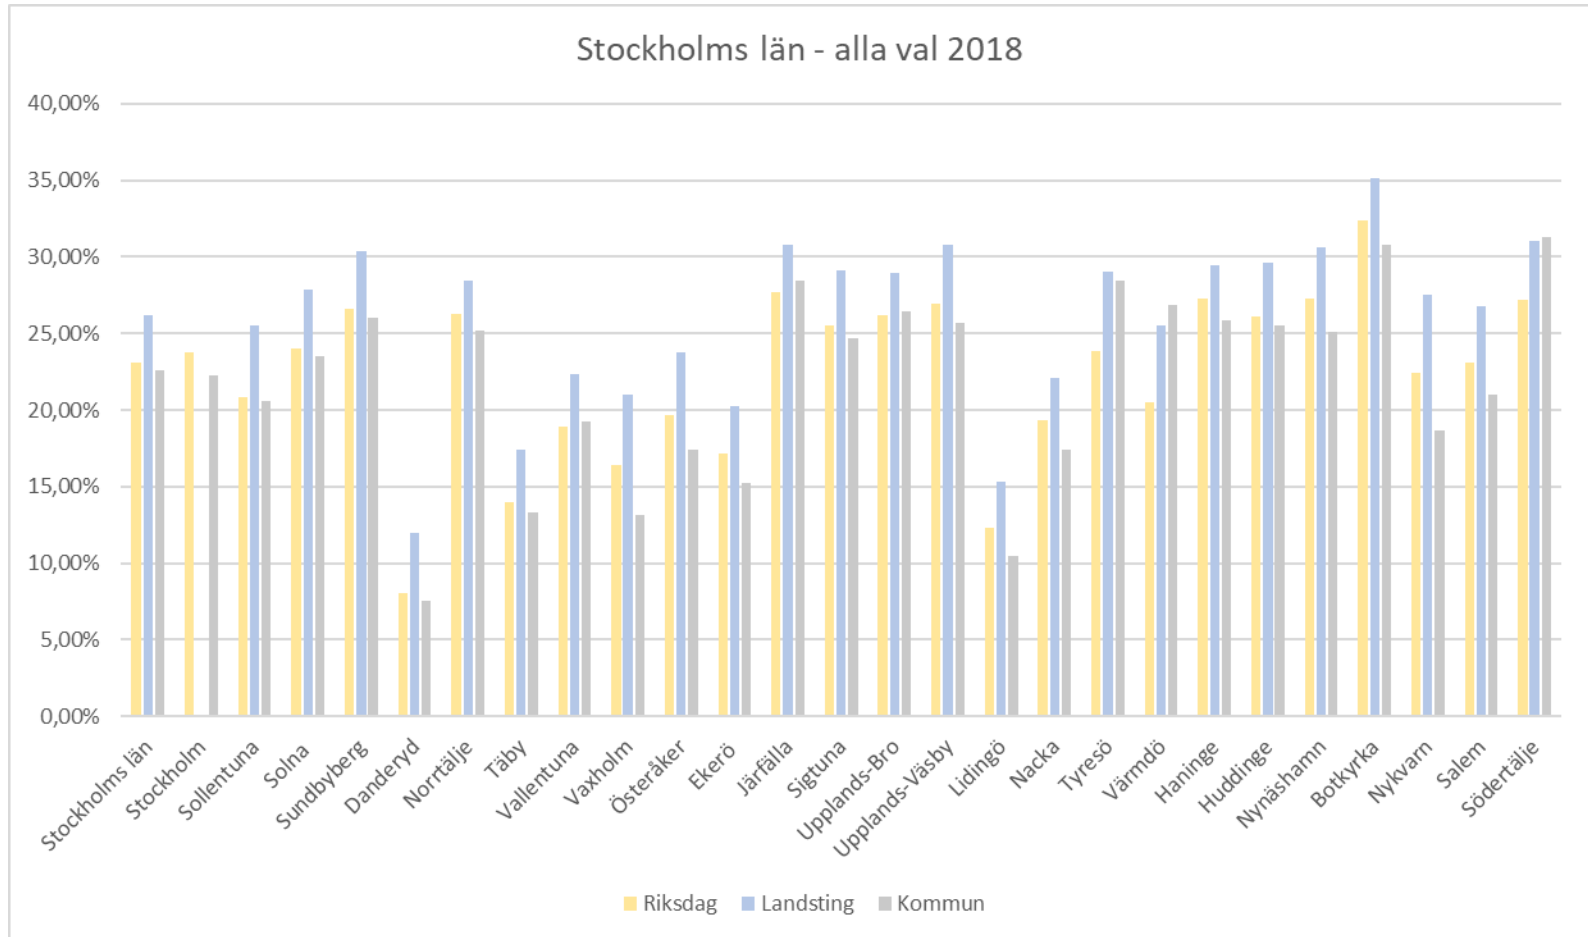

Valresultatet i Stockholmsregionen

Utvalda diagram (bilaga)

Källa: Valmyndigheten, val.se

Socialdemokraterna

FRAMTIDSPARTIET

Socialdemokraterna

Socialdemokraterna

FRAMTIDSPARTIET

TRENDKURVA 2002-2018

Socialdemokraterna

FRAMTIDSPARTIET

Valresultat S i Stockholms kommun

Socialdemokraterna

FRAMTIDSPARTIET

Valresultat S i Stockholms län

Socialdemokraterna