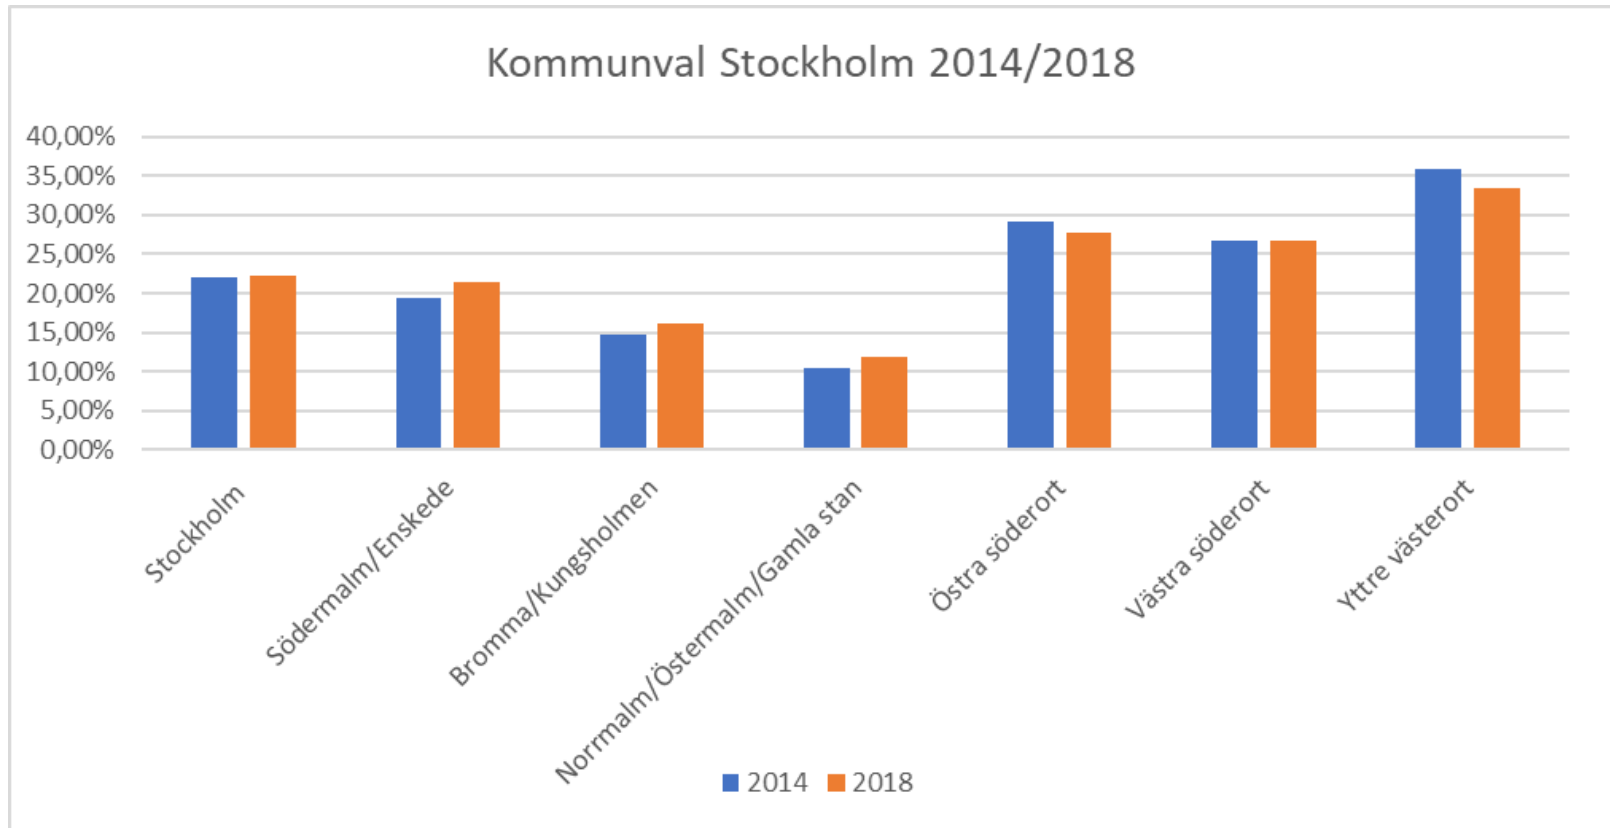

Valresultat S i Stockholms kommun

Socialdemokraterna

FRAMTIDSPARTIET