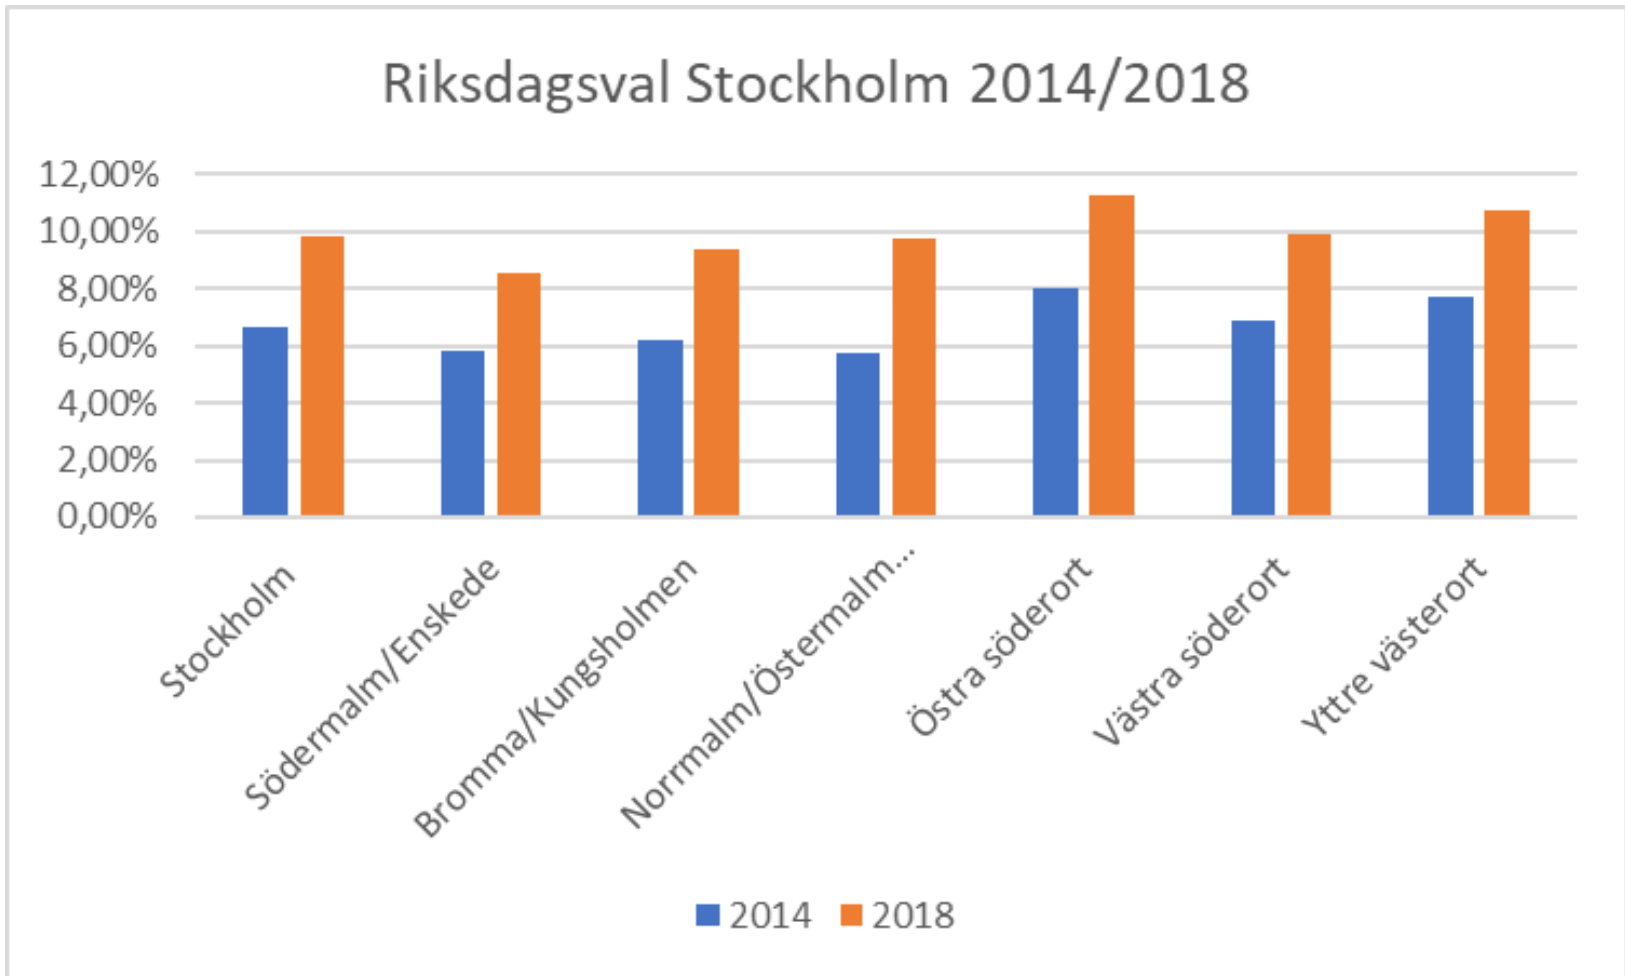

Socialdemokraterna

FRAMTIDSPARTIET

Valresultat SD i Stockholms län

Socialdemokraterna

FRAMTIDSPARTIET

Valresultat SD i Stockholms kommun

Socialdemokraterna

FRAMTIDSPARTIET