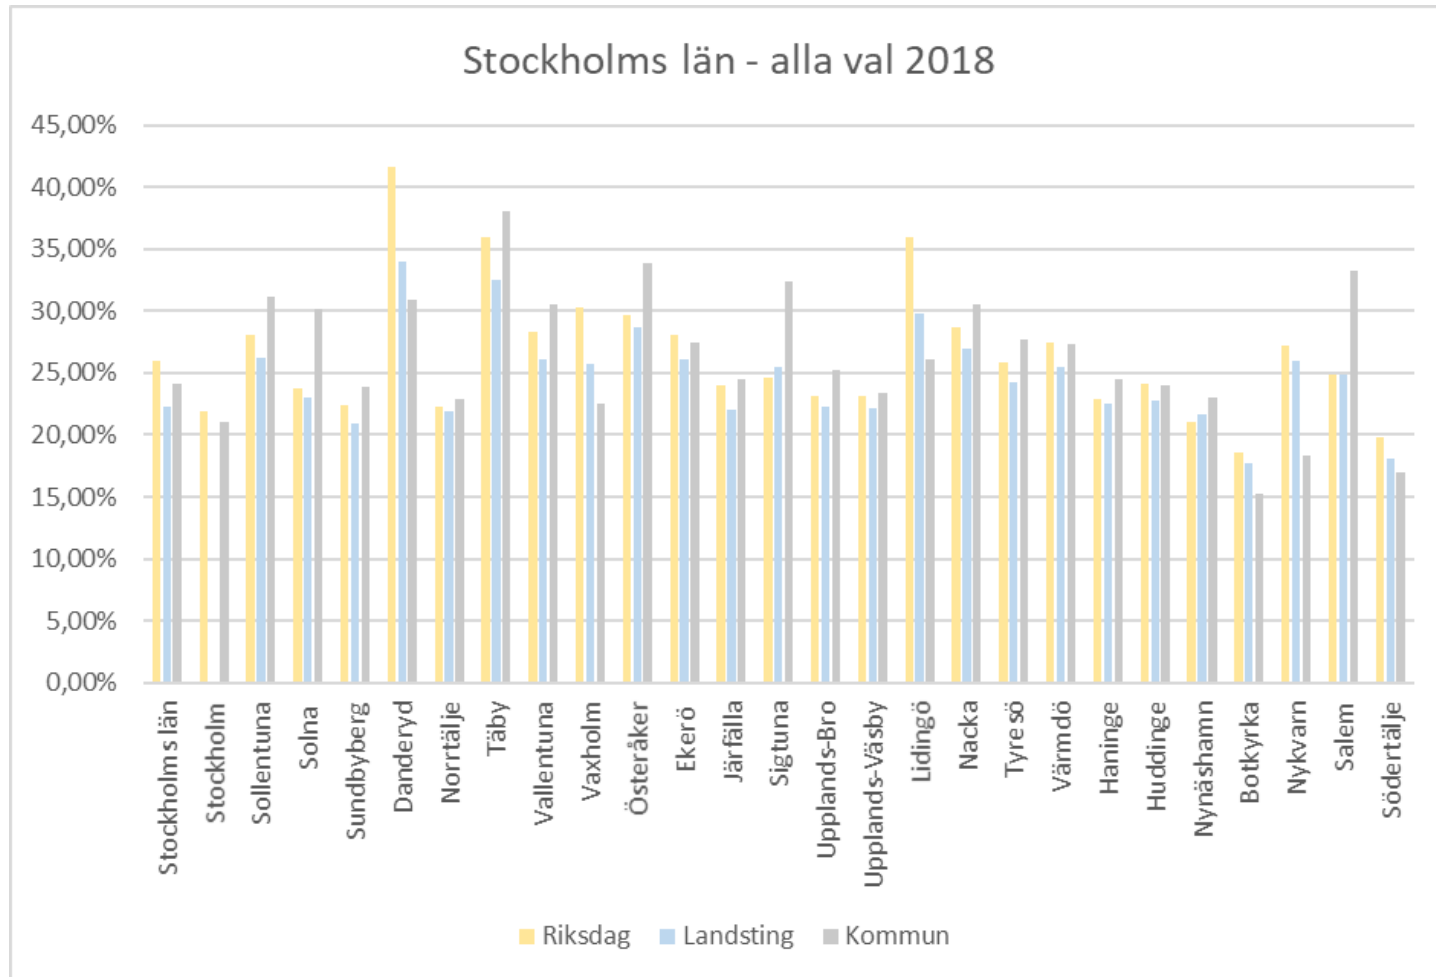

Valresultat M i Stockholms län

Socialdemokraterna

FRAMTIDSPARTIET