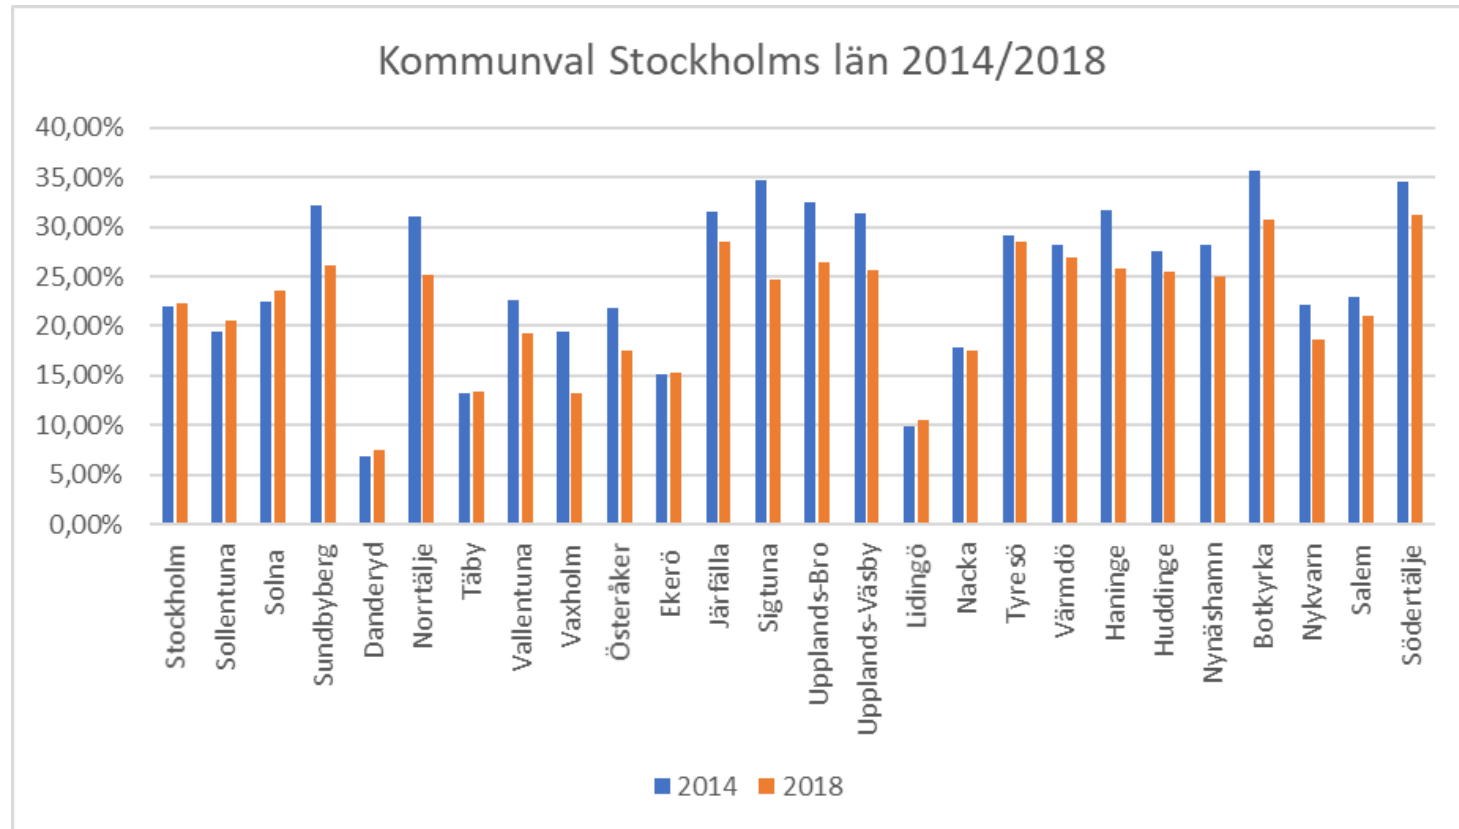

TRENDKURVA 2002-2018

Socialdemokraterna

FRAMTIDSPARTIET

Valresultat S i Stockholms kommun

Socialdemokraterna

FRAMTIDSPARTIET

Valresultat S i Stockholms län

Socialdemokraterna

FRAMTIDSPARTIET

Valresultat S i Stockholms kommun

Socialdemokraterna

FRAMTIDSPARTIET

Valresultat S i Stockholms län

Socialdemokraterna

FRAMTIDSPARTIET

Valresultat S i Stockholms kommun

Socialdemokraterna

FRAMTIDSPARTIET

Valresultat S i Stockholms län

Socialdemokraterna

FRAMTIDSPARTIET

Moderaterna

Socialdemokraterna

FRAMTIDSPARTIET