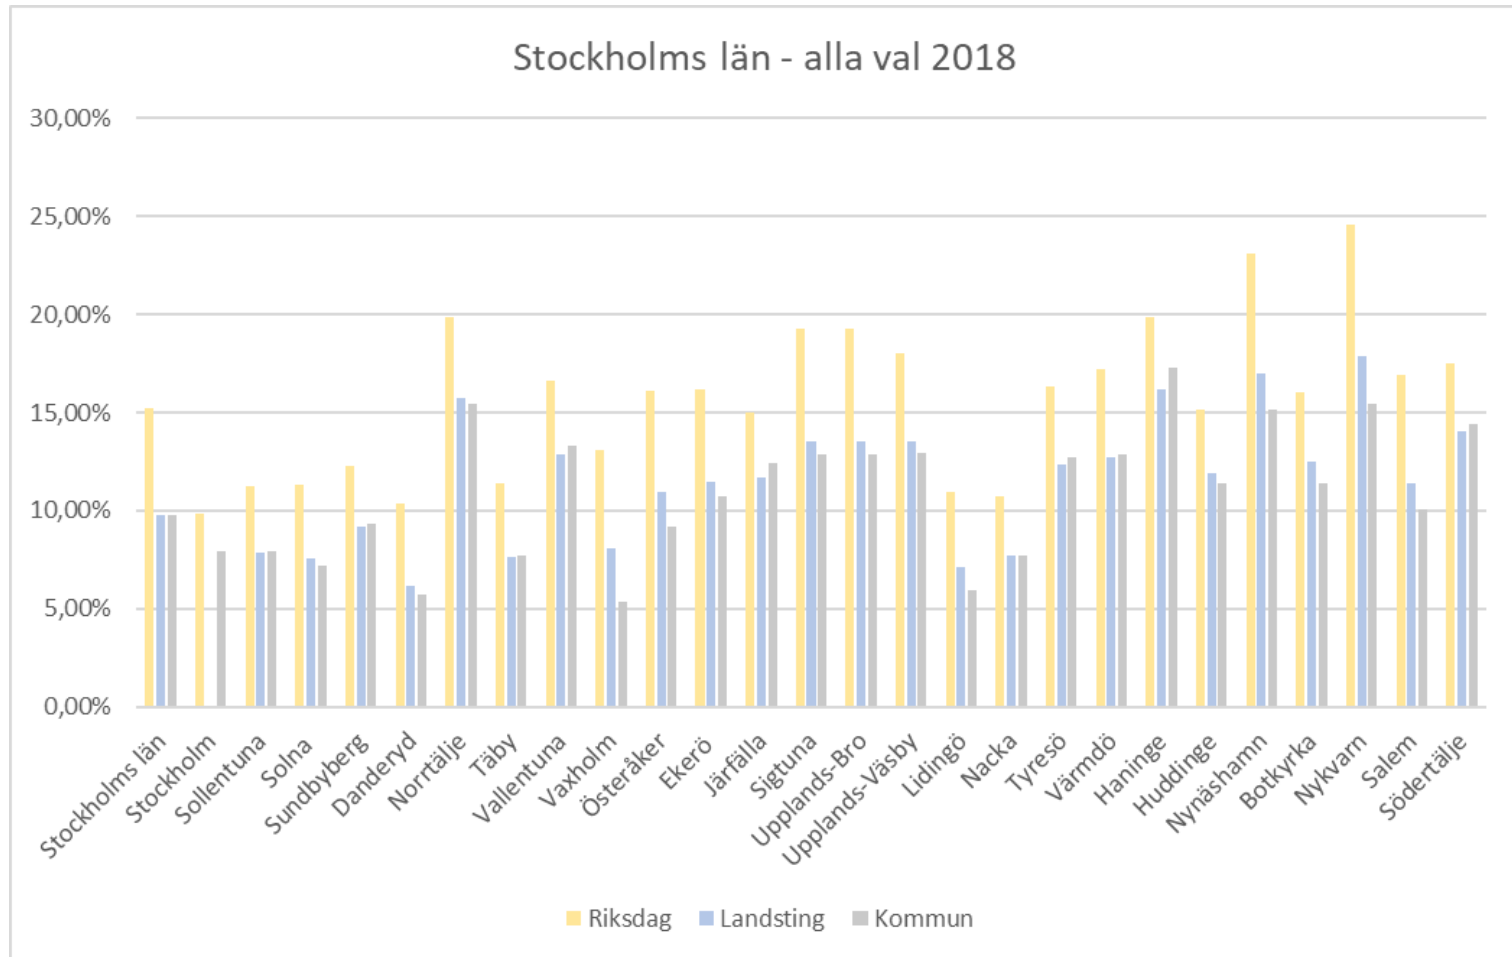

Valresultat SD i Stockholms län

Socialdemokraterna

FRAMTIDSPARTIET